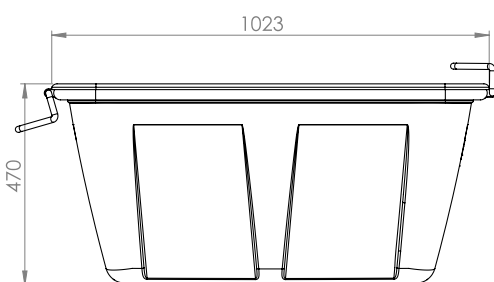

BAC À MORTIER PREMIUM BLEU 200L / CE
ART 7451

DIMENSIONS (CM)	CHARGE (KG)	VOLUME (L)	MATERIEL
1023x723x470	500	200	PE (POLYETHYLÈNE)

VOORDELEN

1. Cadre enduit de poudre noire
2. Supports de levage articulés
3. Bord supérieur renforcé
 - LLDPE - très résistant aux chocs
4. Option impression à partir de 250 pièces
5. Côté et fond renforcés
 - 1 palette = 24 pièces
 - une capacité de charge allant jusqu'à 500 kg!

BAC À MORTIER PREMIUM BLEU 200L / CE
ART 7451

OPTIES

MARQUAGE BAC A MORTIER

- Achat min. 250 pièce, 1 ou 2 couleurs, dimensions: 15 x 30 cm

CODE	REF
7222	MARQUAGE BAC A MORTIER 200L