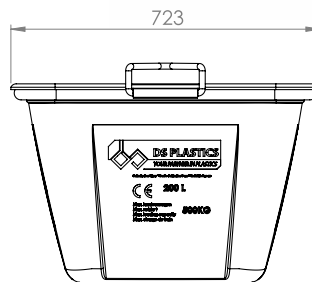

BAC À MORTIER PREMIUM BLEU 200L / CE
ART 7451

DIMENSIONS (CM)	CHARGE (KG)	VOLUME (L)	MATERIEL
1023x723x470	500	200	PE (POLYETHYLÈNE)

VOORDELEN

1. Cadre enduit de poudre noire
2. Supports de levage articulés
3. Bord supérieur renforcé
 - LLDPE - très résistant aux chocs
4. Option impression à partir de 250 pièces
5. Côté et fond renforcés
 - 1 palette = 24 pièces
 - une capacité de charge allant jusqu'à 500 kg!

BAC À MORTIER PREMIUM BLEU 200L / CE
ART 7451

OPTIES

MARQUAGE BAC A MORTIER

- Achat min. 250 pièce, 1 ou 2 couleurs, dimensions: 15 x 30 cm

CODE	REF
7222	MARQUAGE BAC A MORTIER 200L